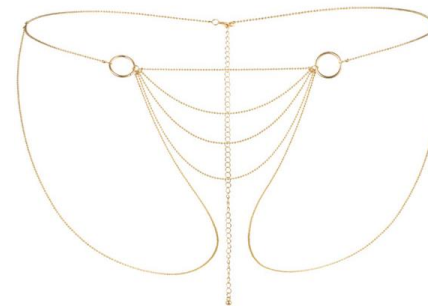

CRAYON CERISE YESforLOV :

Un crayon à la saveur cerise à utiliser sur le corps de votre partenaire! Laissez libre cours à votre imagination!

Ingrédients : c10-18 triglycerides / caprylic/capric triglyceride / cera microcristallina (microcristalline wax) / hydrogenated cottonseed oil / ceresin / parfum (fragrance) / neohesperidin dihydrochalcone / methylparaben / propylparaben / bht / benzyl alcohol / cinnamyl alcohol / citral / coumarin / eugenol / [+/- may contain : ci 75470 (carmines) / ci 19140 (yellow 5) / ci 77019 (mica)].

UTILISATION :

La poudre pétillante sexy Candy est à mettre directement dans la bouche, laissez agir cette explosion sucrée.

Le crayon cerise est utilisable sur toutes les parties du corps et il est embrassable.

CASE 23

BIJOU DE CORPS DORE

DESCRIPTIF :

Véritable atout beauté, ce bijou de corps de chez Bijoux Indiscrets apportera une touche sensuelle à votre tenue.

La séduction est présente dans chaque détail !

Des chaînes en forme de bikini à porter avec vos looks préférés, de la lingerie ou à même le corps tout simplement.

Un accessoire inspiré des danseuses de cabarets newyorkais des années 20.

Totalement ajustable, les chaînes de ce bikini s'adaptent au corps grâce à leur fermeture réglable. Il mettra en valeur vos courbes féminines.

Taille: Min 80 cm - Max 101 cm

Composition: 100% cuivre.

UTILISATION :