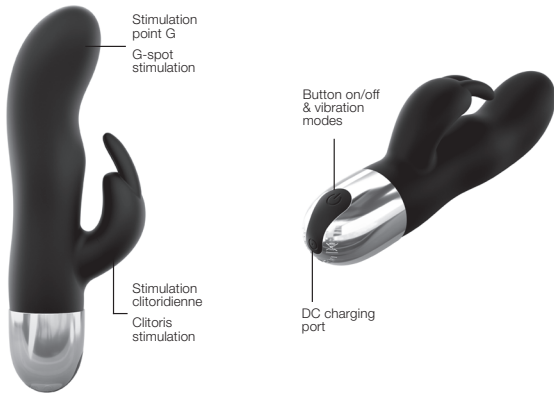

PRODUCTKENMERKEN

TIPS

Wij raden u aan om een intiem glijmiddel op waterbasis te gebruiken om het gebruik van dit product te vergemakkelijken.

REINIGING EN ONDERHOUD

WAARSCHUWINGEN

MILIEU

DISCLAIMER

GARANTIE

PRODUKTENS KÄNNETEGENSKAPER

RÅD

RENGÖRING OCH UNDERHÅLL

VARNINGAR

MILJÖ

FRISKRIVNINGSFÖRKLARING

GARANTI

SPECIFIKATIONER FOR PRODUKTET

RÅD

RENGØRING OG VEDLIGEHOLDELSE

FORHOLDSREGLER OG ADVARSLER

MILJØBESKYTTELSE

ANSVARSRÅSKRIVELSE

GARANTI

Характеристики изделия

Рекомендации

Чистка и уход

Предупреждения

Рекомендации

Для облегчения пользования изделием мы рекомендуем использовать интимную смазку на основе воды. Если вы не пользуетесь изделием, не забывайте вынимать батарейки, чтобы они не разрядились.

Снятие ответственности с изготовителя

Вы пользуетесь изделием как взрослое лицо. Мы не можем нести ответственности за последствия его использования.

Гарантия

CHARAKTERYSTYKA PRODUKTU

PORADY

CZYSZCZENIE I KONSERWACJA

OSTRZEŻENIA

ŚRODOWISKO

OŚWIADCZENIE O BRAKU ODPOWIEDZIALNOŚCI

GWARANCJA