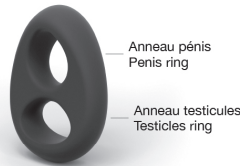

INSTRUKCJA OBSŁUGI • Polski

CHARAKTERYSTYKA PRODUKTU

Odkryj nowe doznania z tym ultra-miękkim cockringiem. Pierścień wyższy załóż na podstawę penisa, a pierścień niższy na podstawę jąder, by wzmocnić swą erekcję, jak również opóźnić wytrysk. Dzięki Liquid-Soft Teardrop® nadaj swej przyjemności zupełnie nowy wymiar!

- Miękki i bezzapachowy silikon bez ftalanów
- Dopasowuje się do każdego rozmiaru
- Wodoodporny.

PORADY

Zalecamy stosowanie środka nawilżającego do stref intymnych na bazie wody w celu ułatwienia użytkowania produktu.

CZYSZCZENIE I KONSERWACJA

Zapewniając odpowiednią konserwację Twojemu Liquid-Soft Teardrop® zwiększasz jego trwałość. Myj go po i przed każdym użyciu mydłem antibakteryjnym. Nie stosuj środków czyszczących na bazie alkoholu, acetonu lub benzyny. Chronić przed pyłem. Trzymać z dala od zabawek wykonanych z innych materiałów.

OSTRZEŻENIA

Nie używaj Twojego w miejscach opuchniętych lub ze stanem zapalnym lub w razie obecności drobnych ran. Przerwij jego użytkowanie, jeżeli odczuwasz ból lub dyskomfort.

OŚWIADCZENIE O BRAKU ODPOWIEDZIALNOŚCI

Produkt jest przeznaczony dla osób dorosłych. Nie ponosimy odpowiedzialności za skutki jego użytkowania.

WARANCJA

Zgodnie z przepisami europejskimi nasze produkty s objęte gwarancją w zakresie przewidzianym przez prawo.